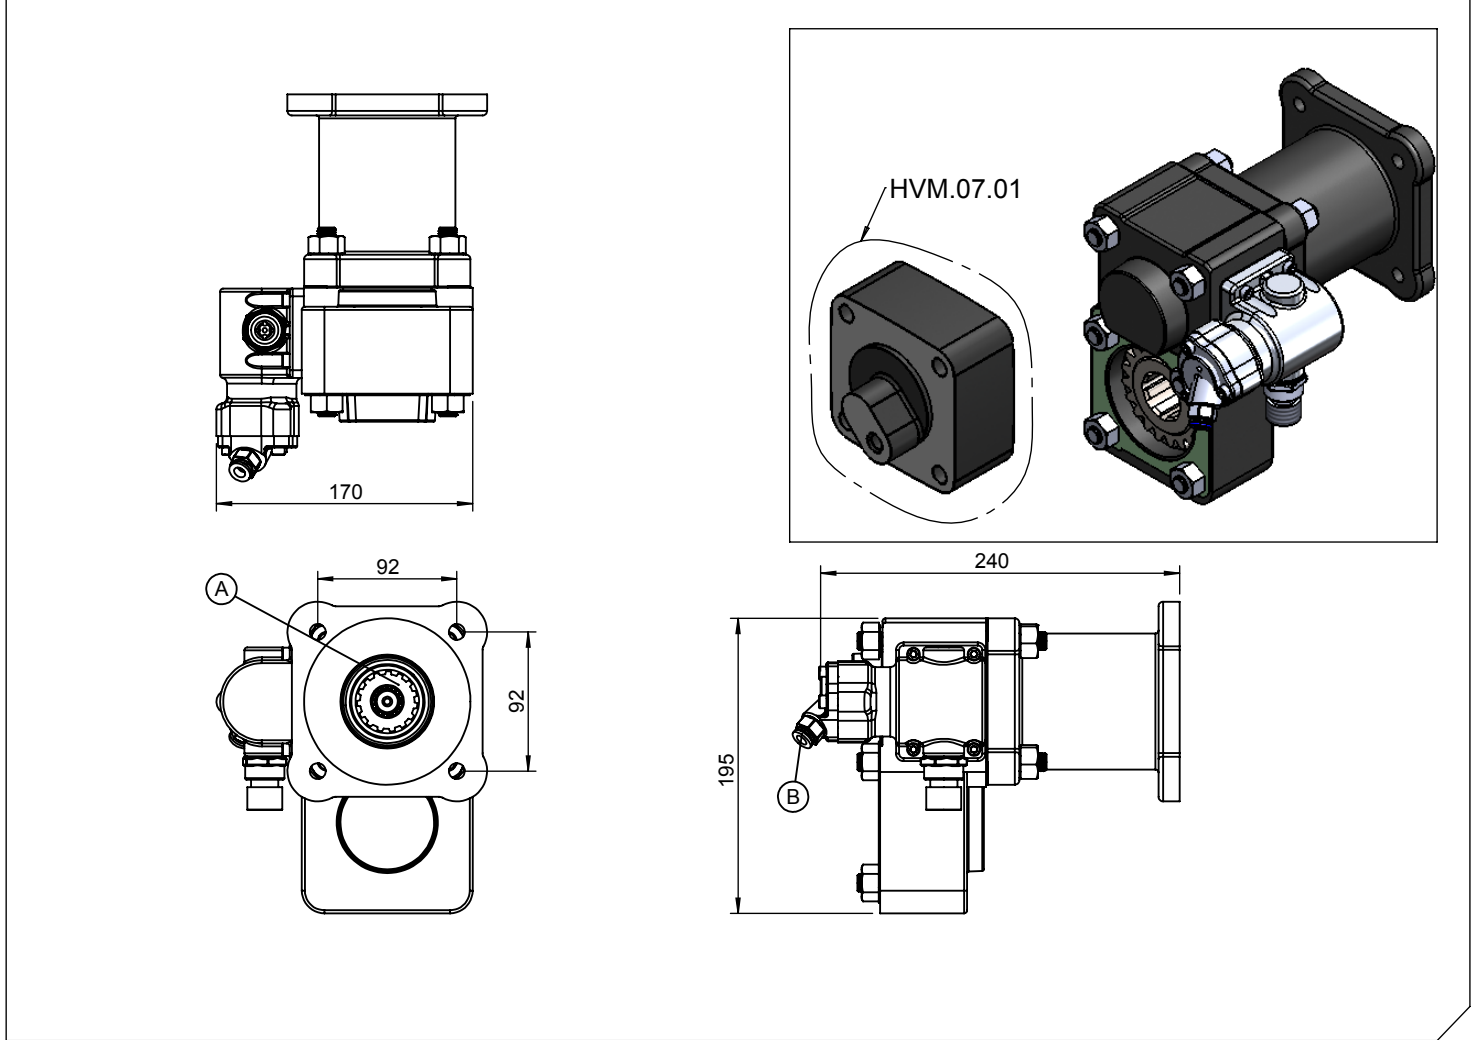

<b>Araç Tipi</b> Vehicle Type	180.24-180.26-190.26-190.30-190.35-190.42-240.36-330.26-330.30-330.35-380E30 -380E31 IVECO/IVECO HEAVY DUTY TRUCK
<b>Şanzıman Tipi</b> Gearbox Type	EATON-FULLER RT 14609 A - RTO/RTX 14609 A/B

### Opsiyonlar / Options

A : PTO Çıkışı (Standart DIN 5462 8X32X36 ISO 4 Delikli) Dişli pompaya akuple (3 delikli UNI bağlantı) Kaplınli (flanşlı bağlantı) B : Hava Girişi R1/4"	A : PTO Output (Standard DIN 5462 8X32X36 ISO 4 Bolt) Direct mounting UNI 3 bolt mtg. adapter Drive flange B : Air Inlet R 1/4"
---	--

### Teknik Bilgi / Technical Data

Güç / Power (Kw)	Maksimum Tork / Maximum Torque		Çevrim Oranı Ratio	Bağlantı Şekli Mounting Side	Kumanda Kontrol Control Type
	Nm	Kgm			
1000 Dev. / Dak.				KUYRUK/REAR	HAVALI/PNEUMATIC
32.85	313.9	32	1/1.2	<b>Ağırlık / Weight (Kg)</b>	<b>Dönüş Yönü / Rotation Sense</b>
				15	SAĞ/CLOCKWISE(CW)